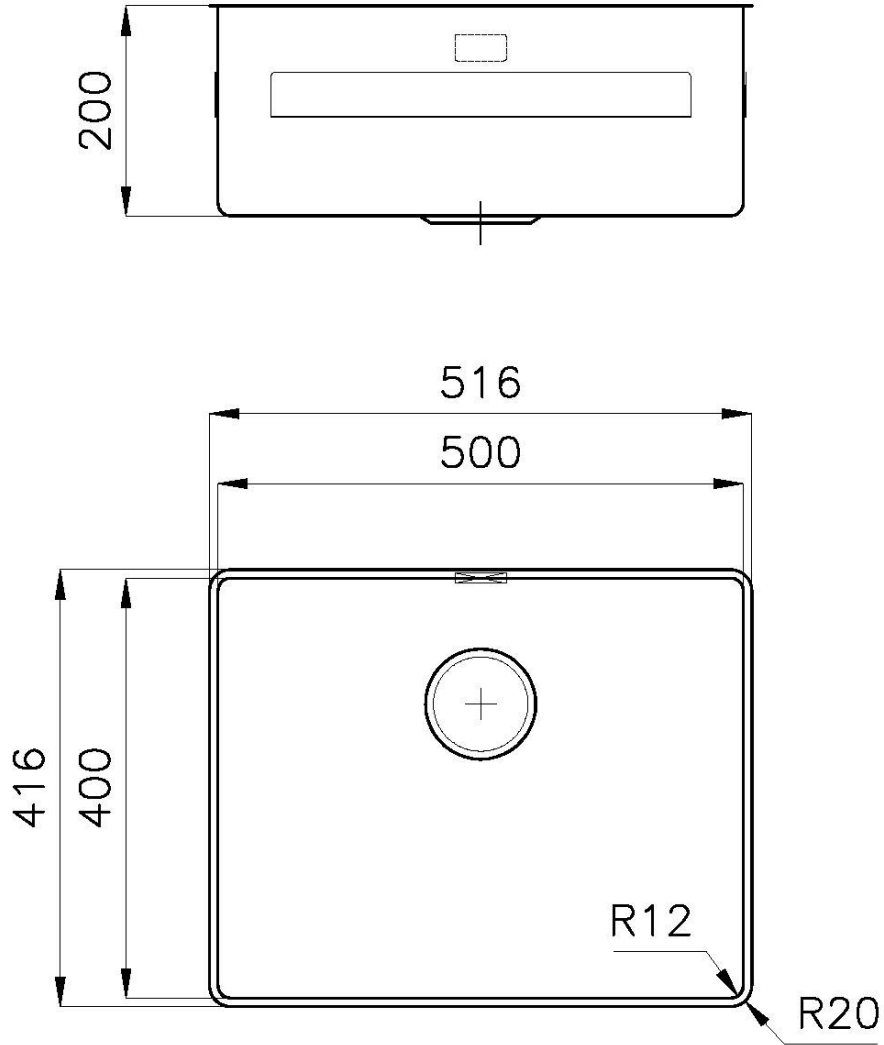

Larghezza 51.6 cm

---

Dimensioni 516x416 mm

---

Misura vasca 500 x 400 mm

---

Foro incasso Vedi scheda tecnica

---

Dotazioni standard Ganci di fissaggio, guarnizione, piletta, troppo-pieno e sifone, Imballo in scatola

---

Fori Mixer Nessun foro di serie

---

Gocciolatoio No

---

Piletta Piletta 3,5"

---

## DATI TECNICI

\*bordo sottile di soli 8mm  
\*Thin edge of only 8 mm