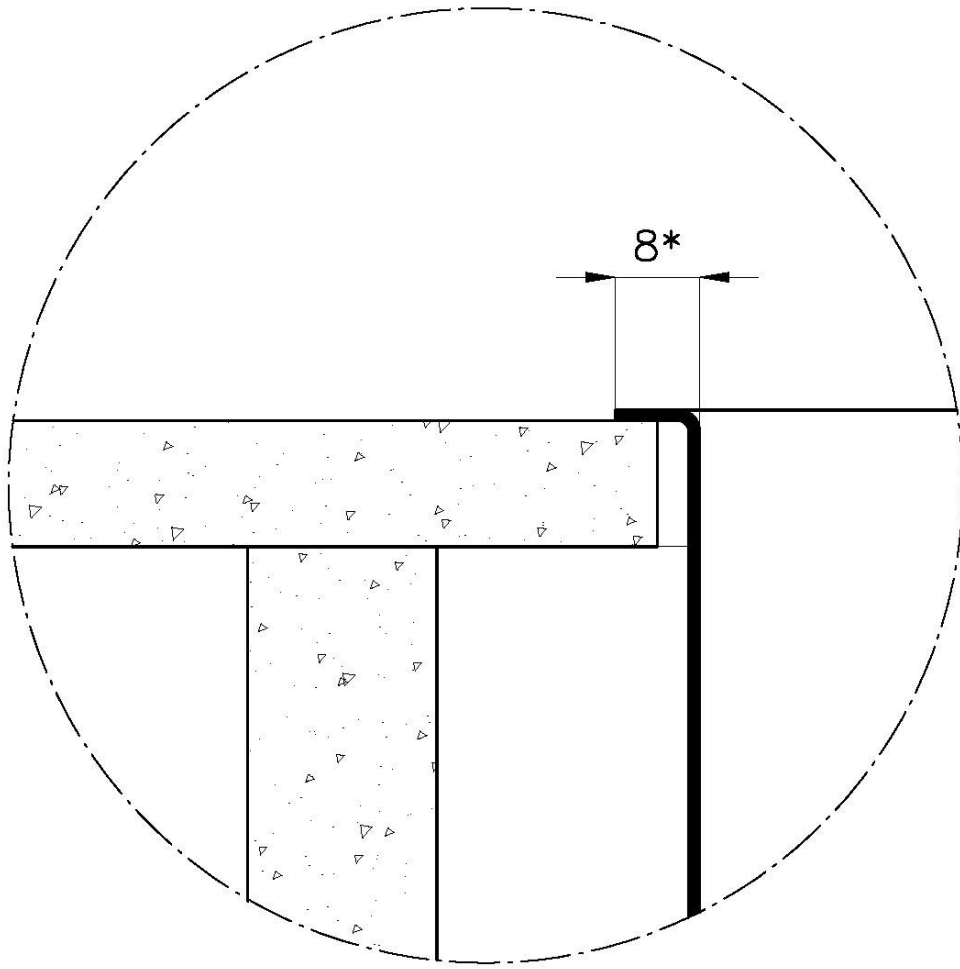

*bordo sottile di soli 8mm
*Thin edge of only 8 mm