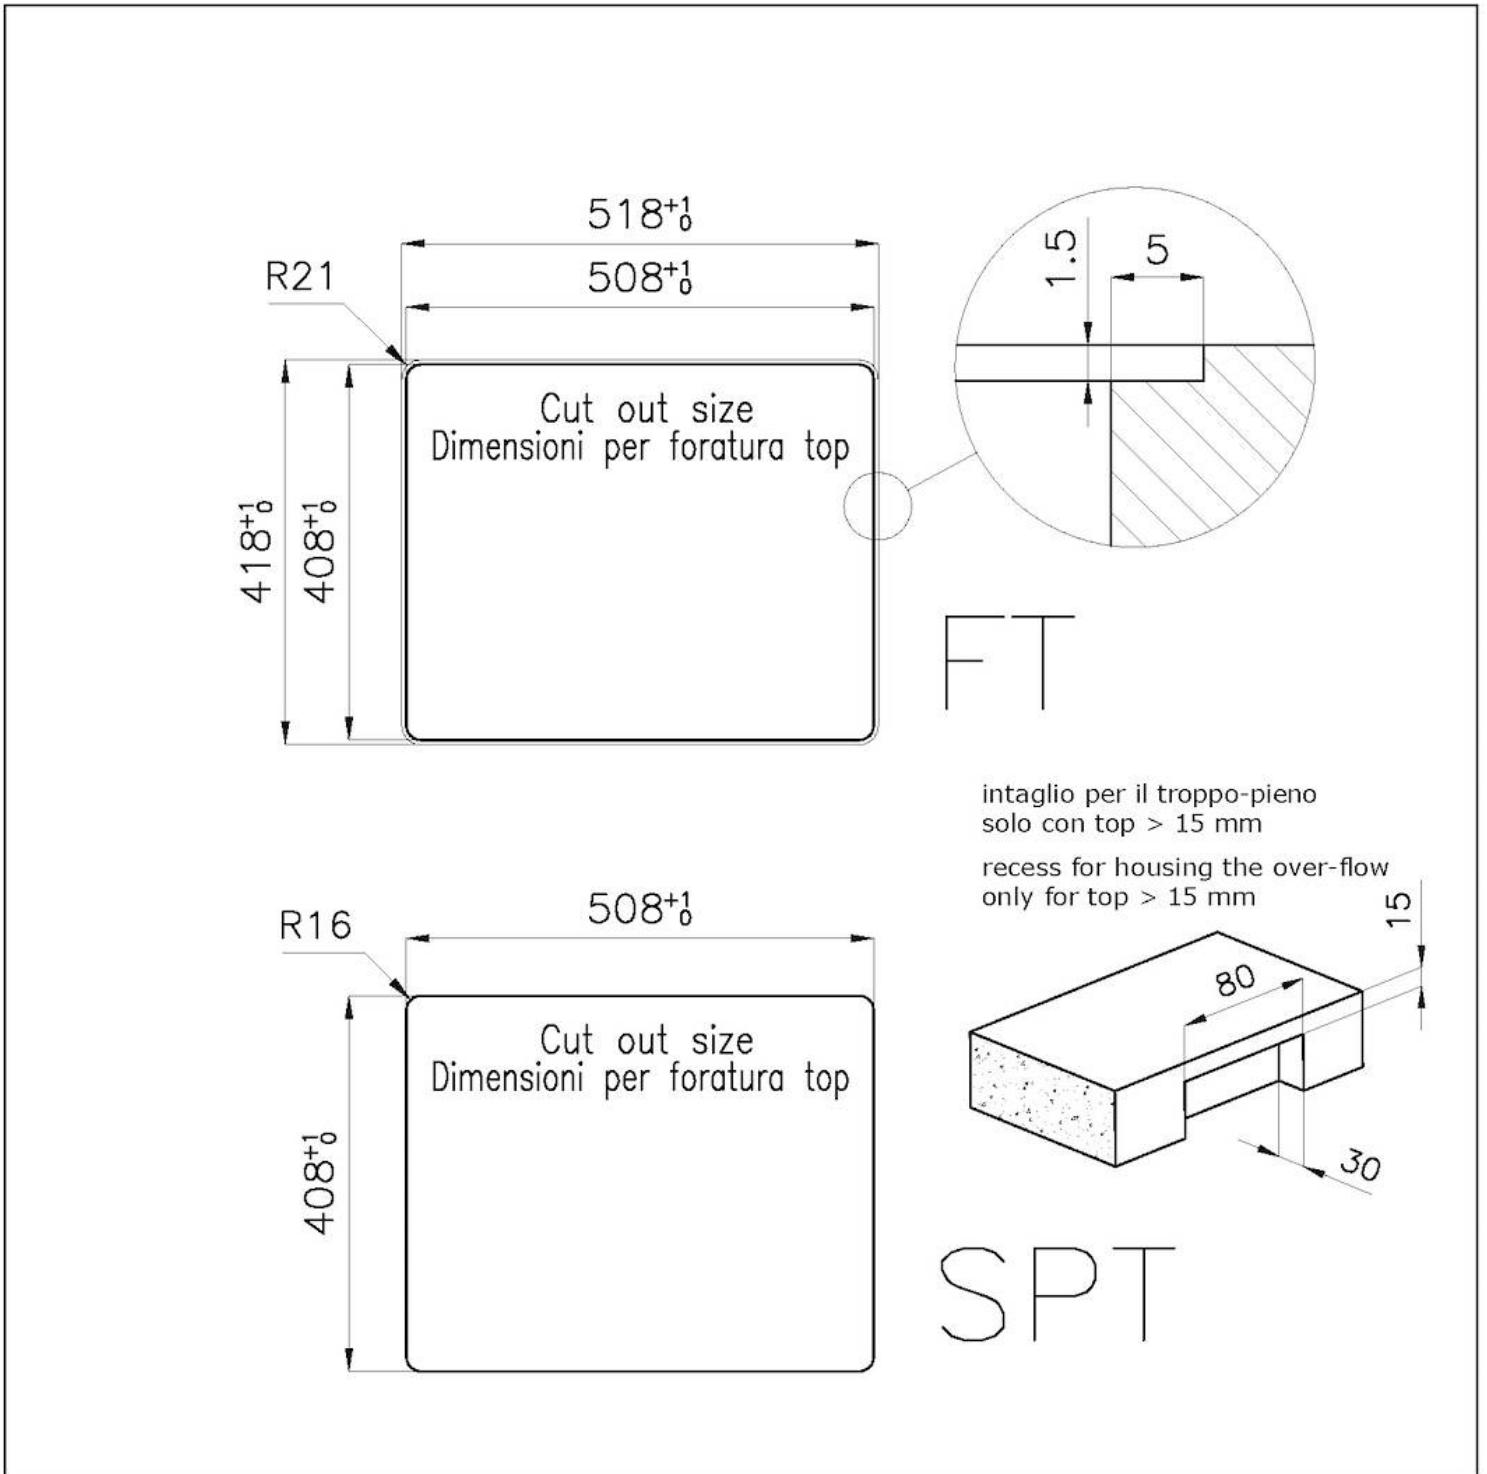

Larghezza 51.6 cm

---

Dimensioni 516x416 mm

---

Misura vasca 500 x 400 mm

---

Foro incasso Vedi scheda tecnica

---

## DATI TECNICI

\*bordo sottile di soli 8mm  
\*Thin edge of only 8 mm